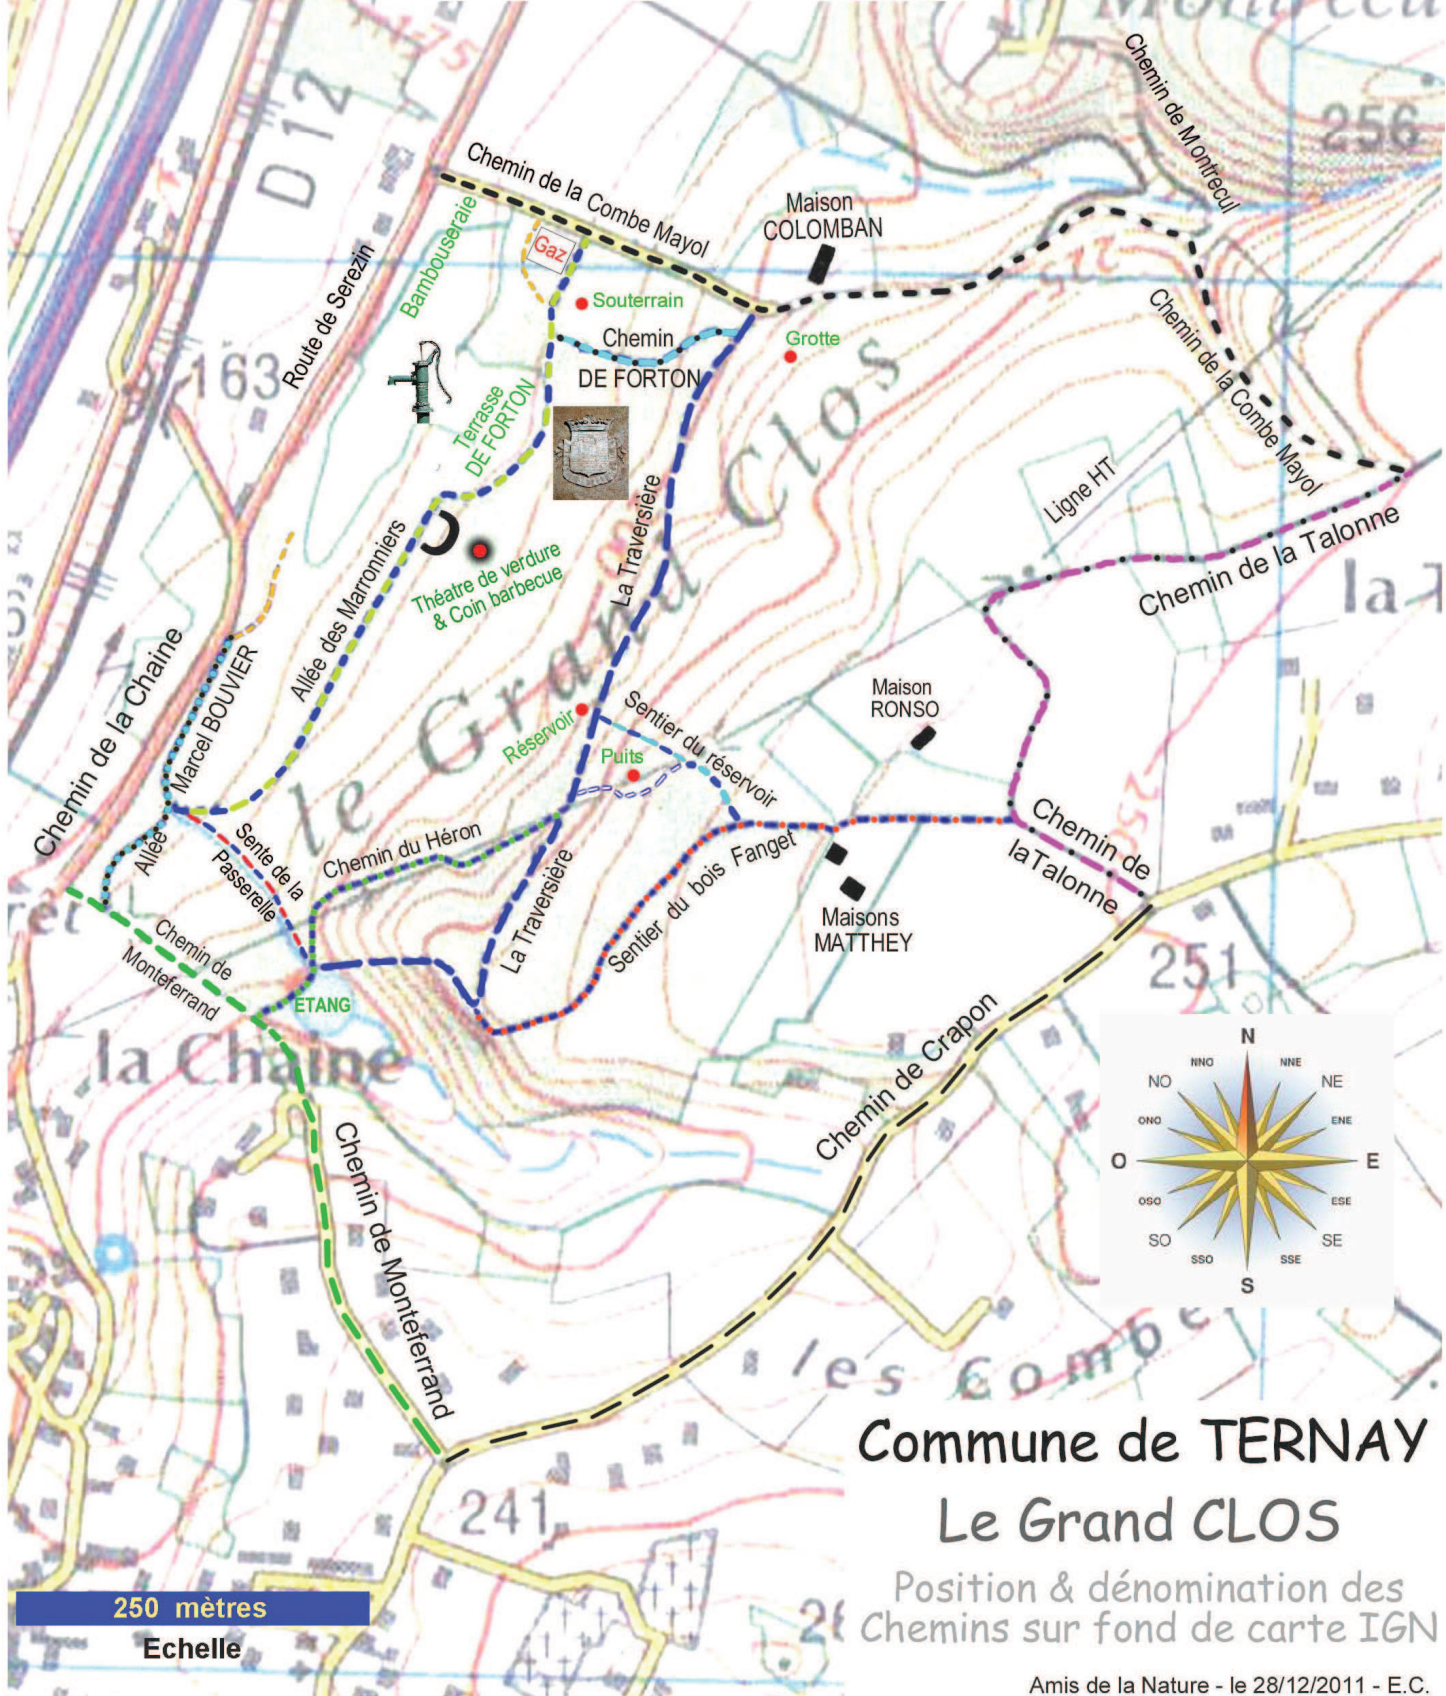

### COMPOSEZ VOTRE PARCOURS

Chemin de la Combe MAYOL	820 m.
Chemin de la TALONNE	600 m.
Chemin de CRAPON	650 m.
Chemin de MONTEFERRAND	525 m.
Chemin du HERON	280 m.
Chemin de la TRAVERSIERE	660 m.
Chemin DE FORTON	120 m.
Allée des MARRONNIERS	540 m.
Allée Marcel BOUVIER	235 m.
Sente de la Passerelle	130 m.
Sentier du RESERVOIR	155 m.

## Commune de TERNAY Le Grand CLOS

Position & dénomination des Chemins sur fond de carte IGN