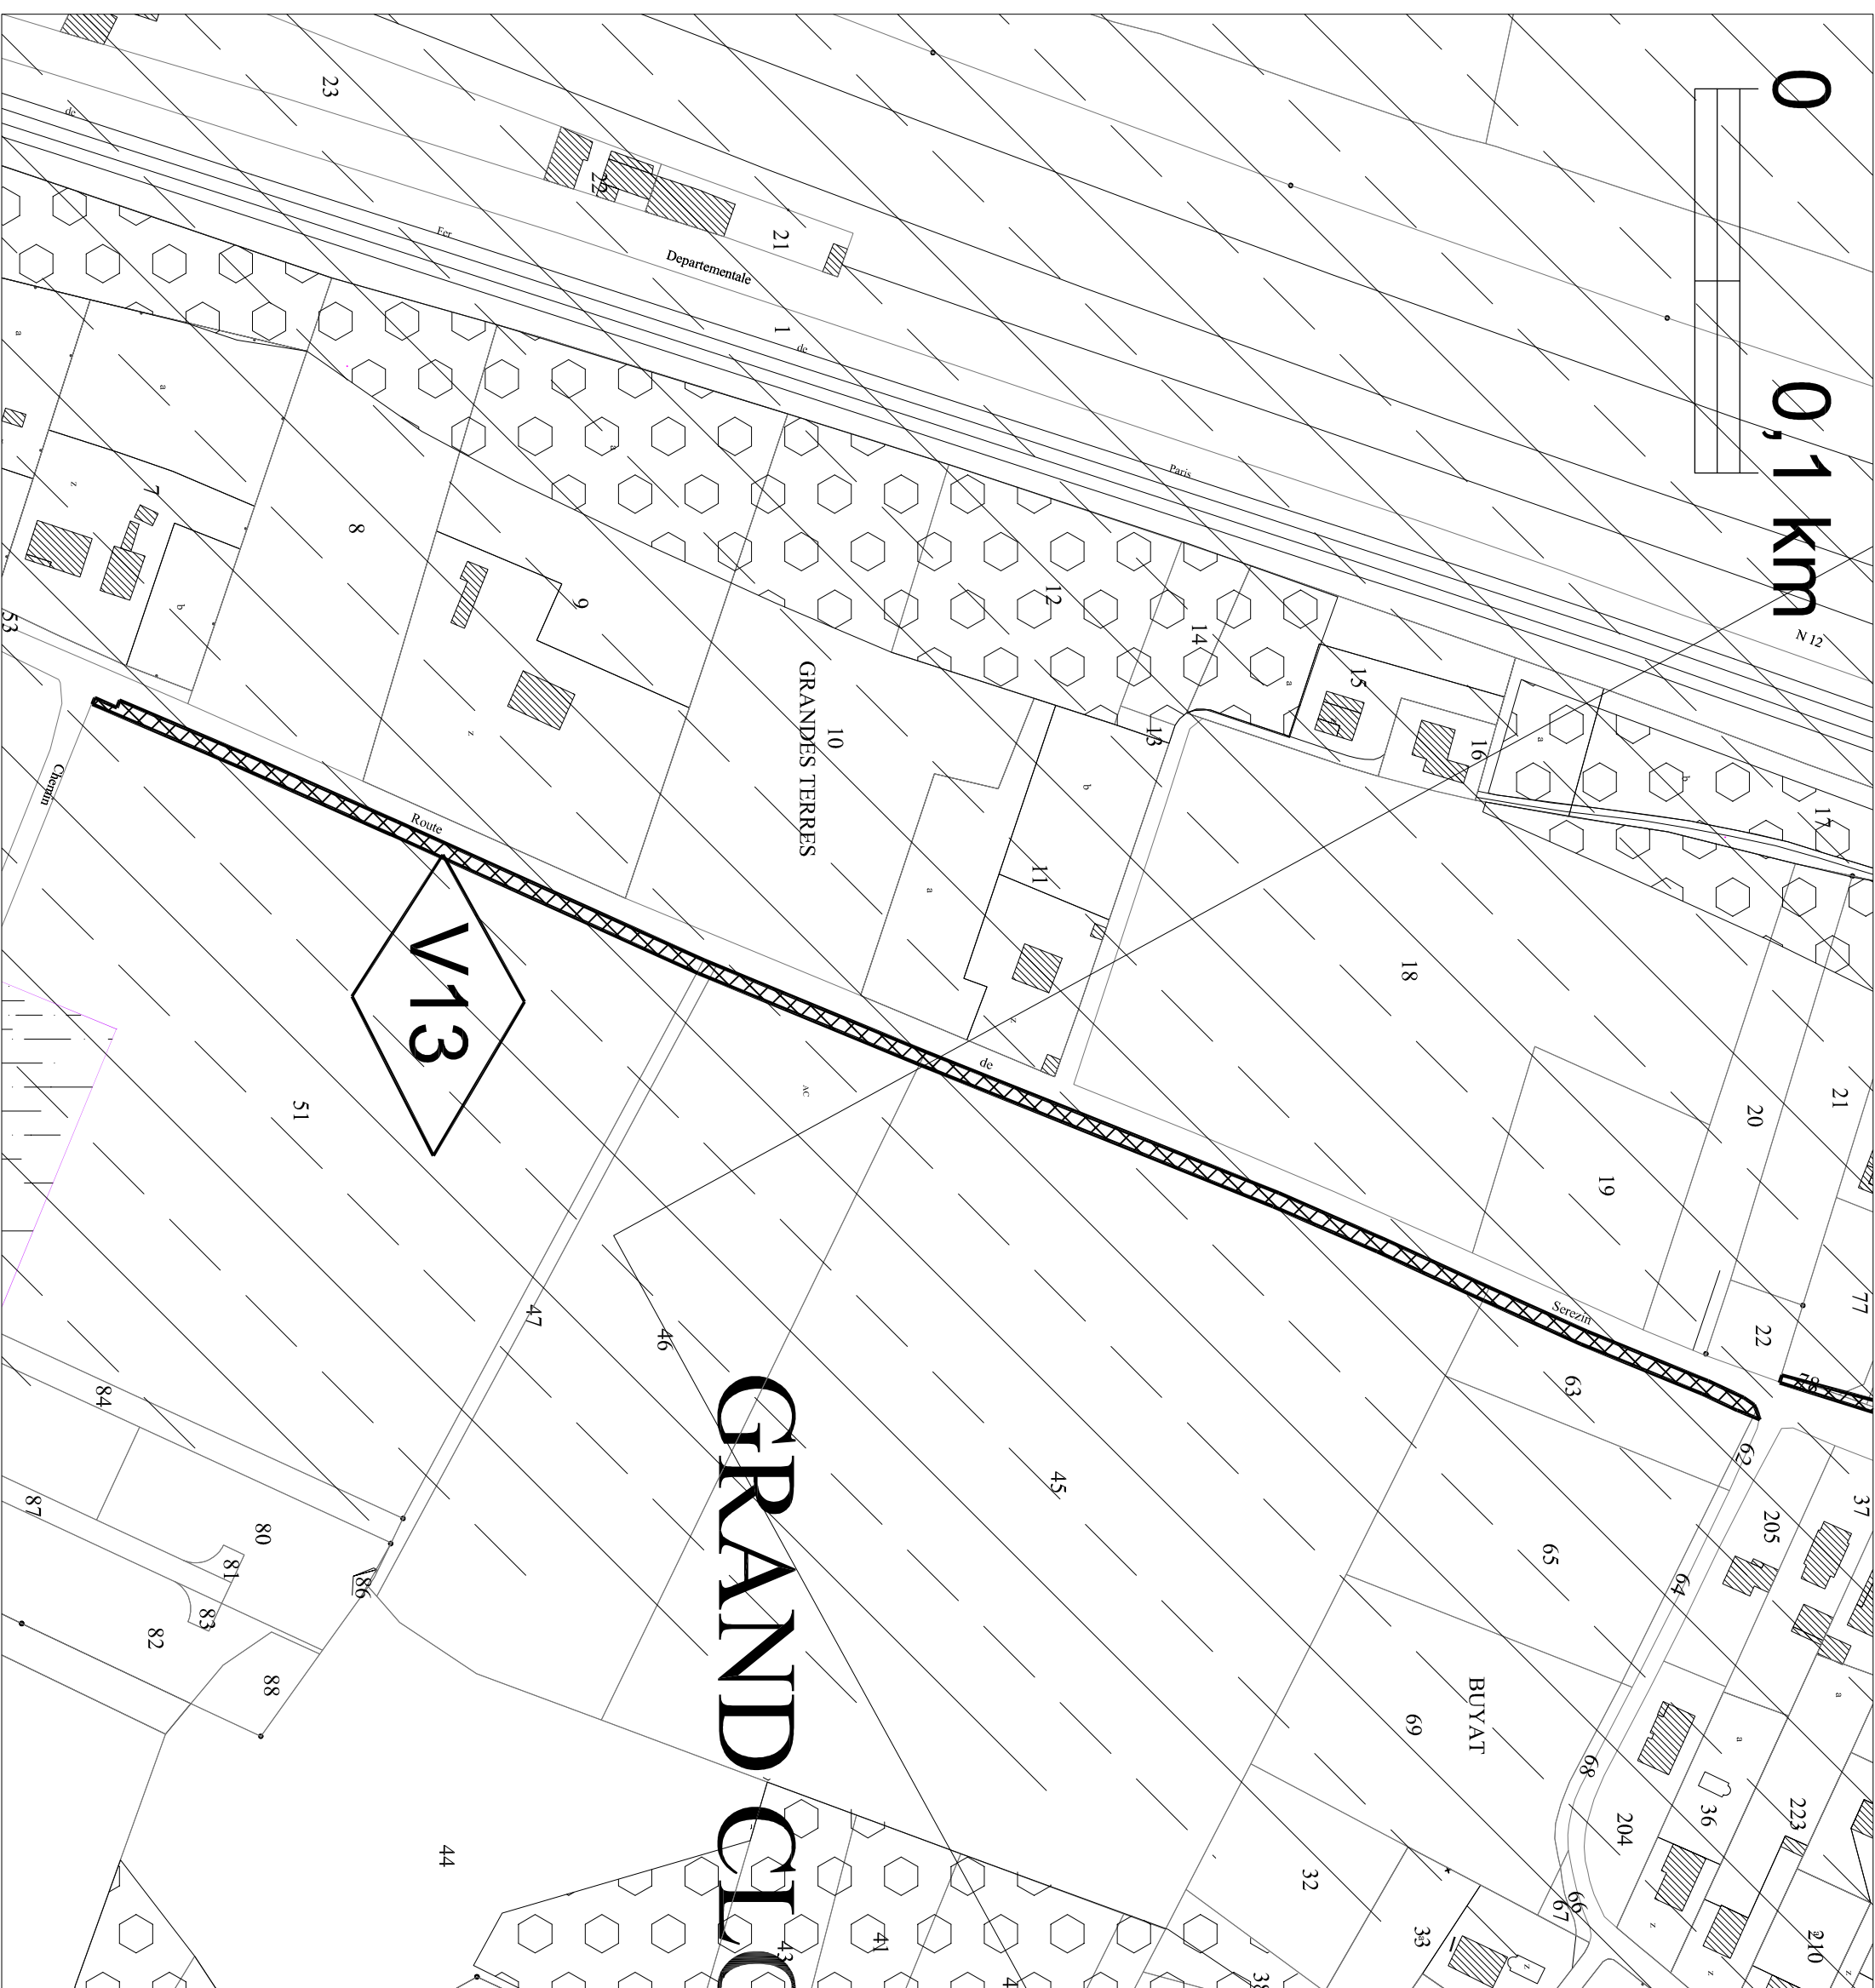

0 0,1 km

GRAND CJC

Département du Rhône

Commune de TERNAY

Plan Local d'Urbanisme

4 - Document Graphique du règlement

4-5 : Plans de détail : Emplacements réservés

Echelle d'origine 1/5 000

Planche 2